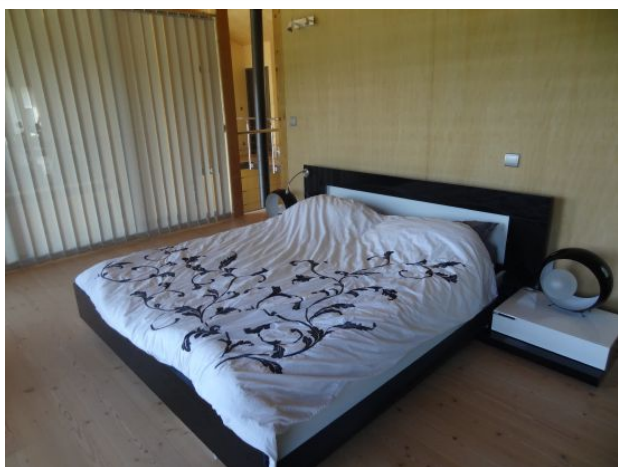

tel. 04.32.52.90.84 | www.provence-secrete.com
contact@provence-secrete.com | Avenue Marcellin Poncet - 84560 Ménerbes