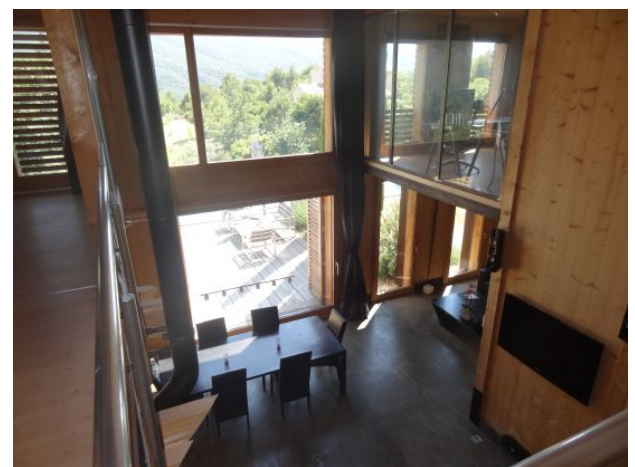

tel. 04.32.52.90.84 | www.provence-secrete.com
contact@provence-secrete.com | Avenue Marcellin Poncet - 84560 Ménerbes