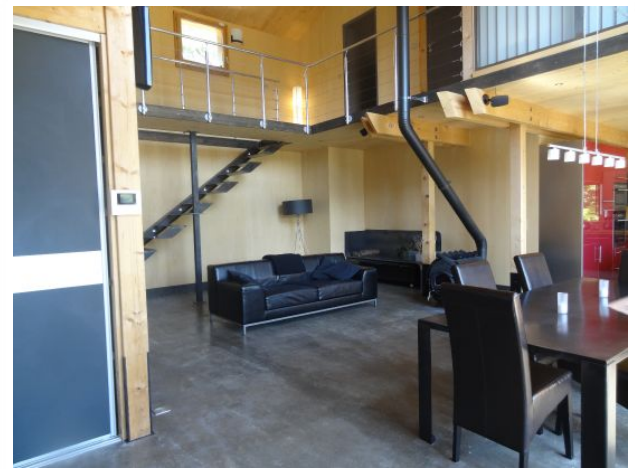

tel. 04.32.52.90.84 | www.provence-secrete.com
contact@provence-secrete.com | Avenue Marcellin Poncet - 84560 Ménerbes