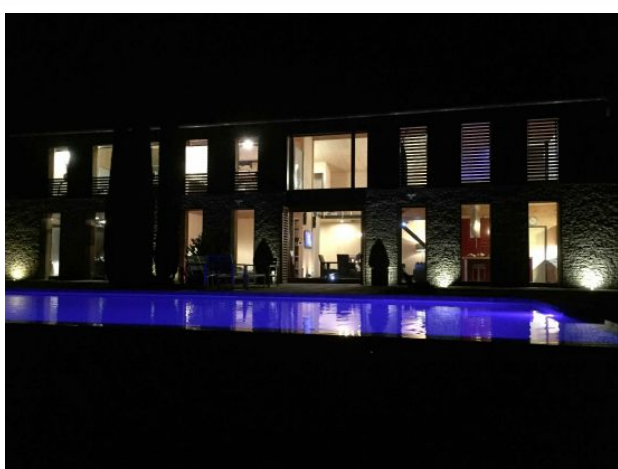

tel. 04.32.52.90.84 | www.provence-secrete.com
contact@provence-secrete.com | Avenue Marcellin Poncet - 84560 Ménerbes