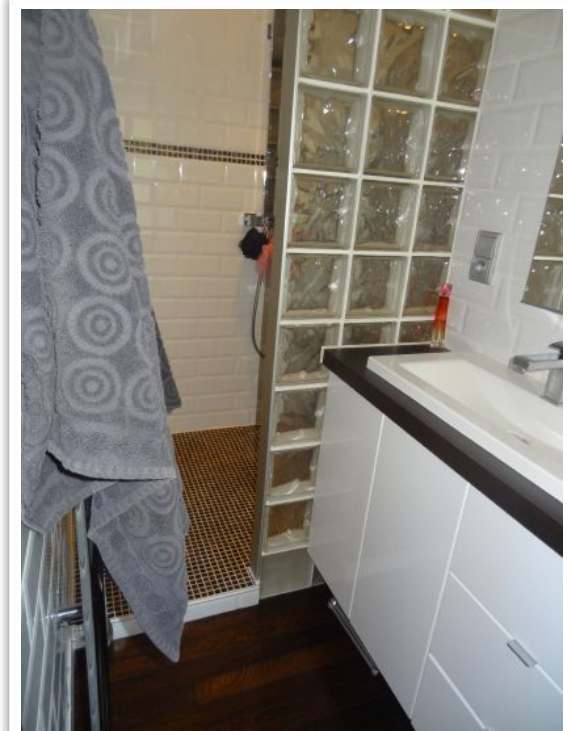

tel. 04.32.52.90.84 | www.provence-secrete.com
contact@provence-secrete.com | Avenue Marcellin Poncet - 84560 Ménerbes