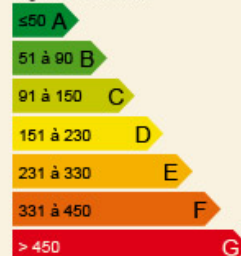

ref. PS-576

**Vaucluse (84)**

**Prix** : nous contacter

**Bâtiments** : 350 m<sup>2</sup>

**Terrain** : 4500 m<sup>2</sup>

Document non contractuel

### Consommations énergétiques

Logement économe

D : 228

Logement énergivore

Consommations énergétiques (en énergie primaire) pour le chauffage, la production d'eau chaude sanitaire et le refroidissement  
Indice de mesure : kWhEP/m<sup>2</sup>.an