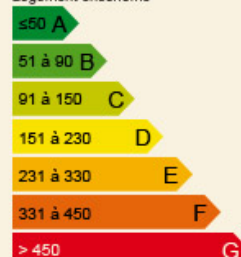

ref. PS-576

Vaucluse (84)

Prix : nous contacter

Bâtiments : 350 m²

Terrain : 4500 m²

Document non contractuel

Consommations énergétiques

Logement économe

Logement énergivore

Consommations énergétiques (en énergie primaire) pour le chauffage, la production d'eau chaude sanitaire et le refroidissement
Indice de mesure : kWhEP/m².an

Les plus belles adresses sont souvent très secrètes...