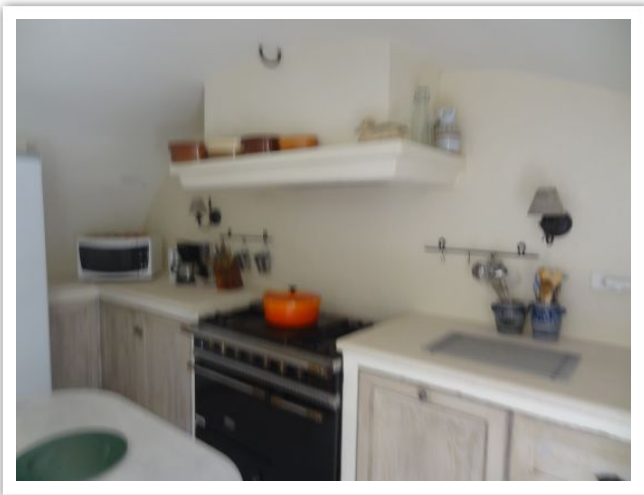

Les plus belles adresses sont souvent très secrètes...

Finest addresses are often a well kept secret...

Provence Secrète

I M M O B I L I E R